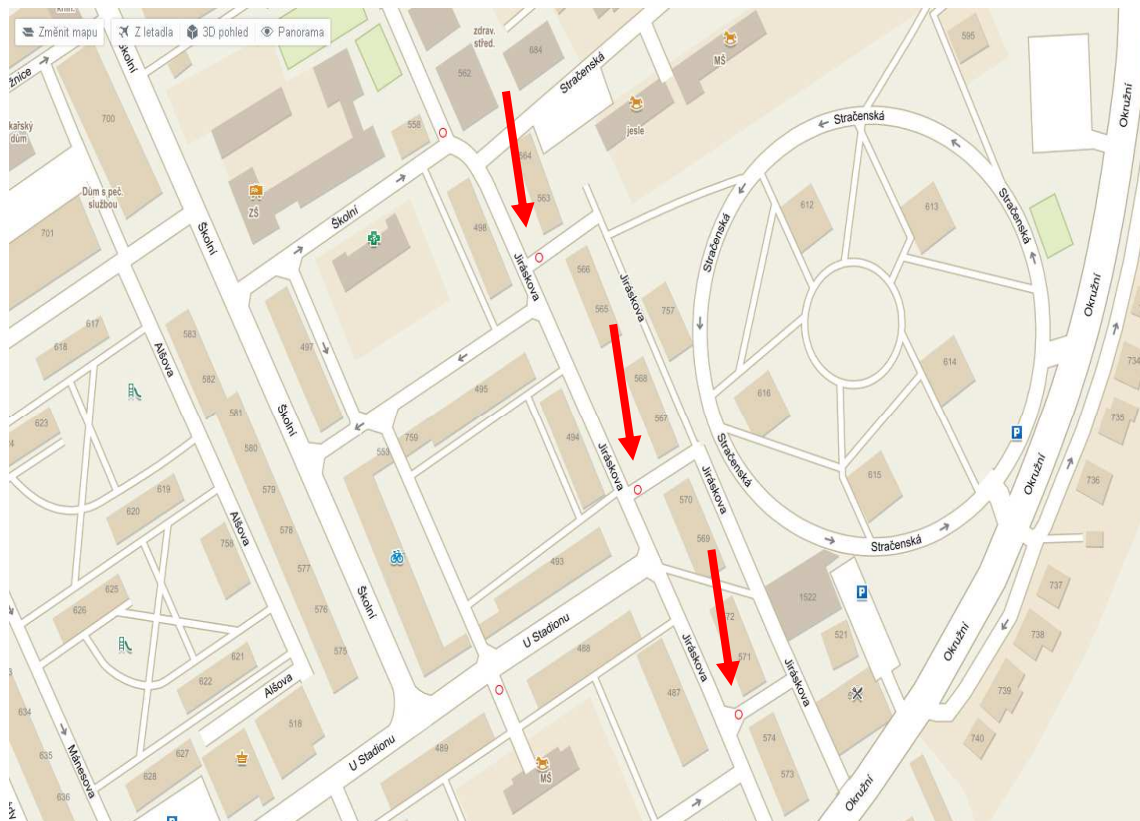

Příloha zápisu Komise dopravy z 06.09.2017 k bodu č. 5

*náhled